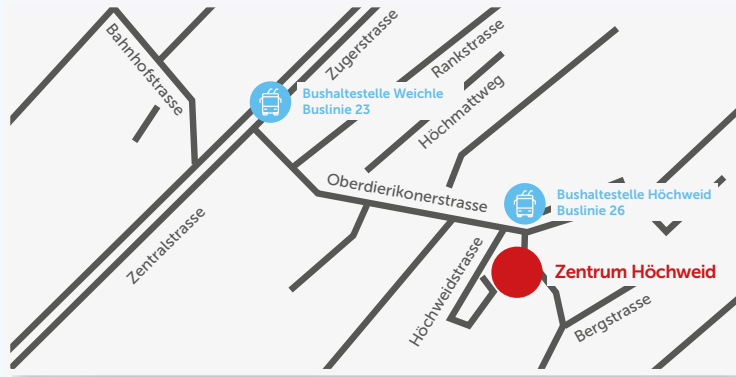

Anmeldung

Anmeldung bis 15.3.2019 über das Online Formular (QR Code)
oder via info@ebikon.ch.

Veranstaltungsort

Es stehen in der direkten Umgebung zum Zentrum Höchweid nur wenige Parkplätze zur Verfügung. Wir empfehlen deshalb die Anreise mit den öffentlichen Verkehrsmitteln.